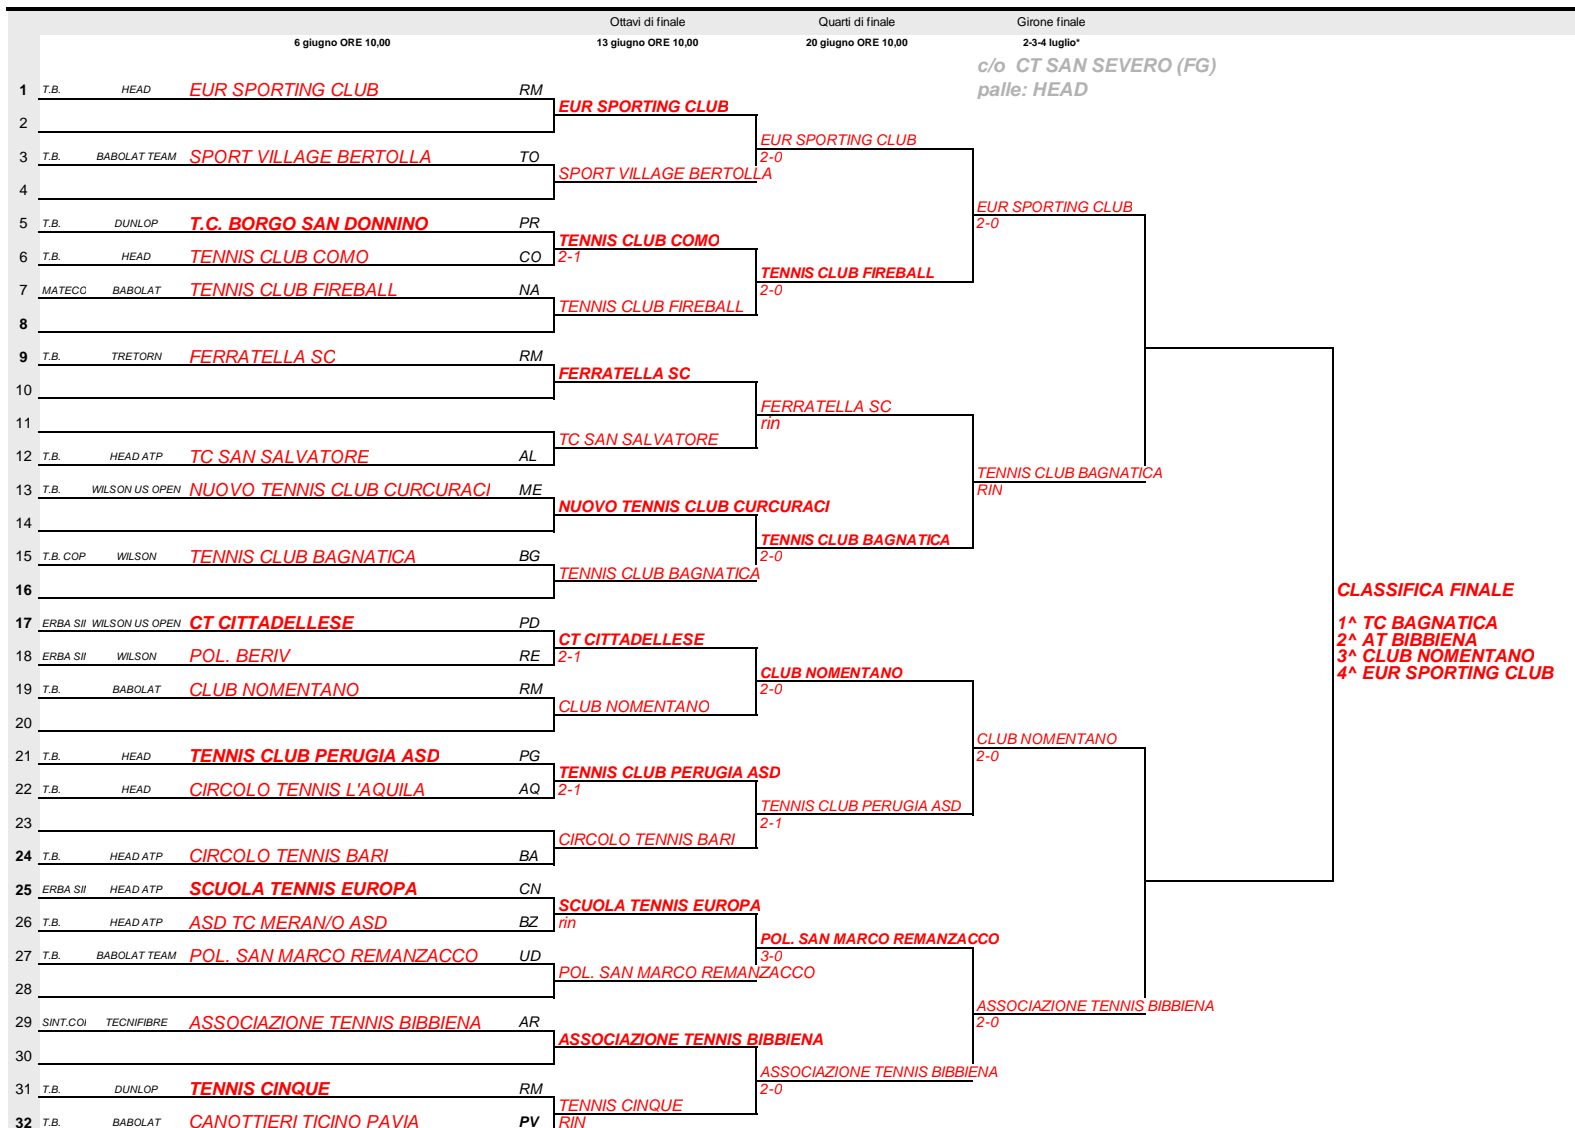

LADY
OVER 40

CLASSIFICA FINALE
1^ TC BAGNATICA
2^ AT BIBBIENA
3^ CLUB NOMENTANO
4^ EUR SPORTING CLUB

Le squadre in grassetto, giocano in casa.

LADY
OVER 40 LIM 4.4

	6 giugno ORE 10,00	Ottavi di finale 13 giugno ORE 10,00	Quarti di finale 20 giugno ORE 10,00	Girone finale 2-3-4 luglio*	
1	T.B. WILSON CENTRO SPORTIVO ANCHETTA FI				c/o TC PORDENONE palle: BABOLAT
2	PLAY-IT BABOLAT VS TC CHATILLON ST. VINCENT AO	CENTRO SPORTIVO ANCHETTA 3-0			
3	T.B. WILSON CIRCOLO TENNIS MONTECCHIO PU		CENTRO SPORTIVO ANCHETTA 2-0		
4	T.B. HEAD C.T. CERVIA RA	CIRCOLO TENNIS MONTECCHIO 2-1			
5	T.B. HEAD SPORTING CLUB MALASPINA MI		CENTRO SPORTIVO ANCHETTA 2-0		
6	T.B. HEAD ATP ASV VAHRN A BZ	SPORTING CLUB MALASPINA 2-0			
7	T.B. WILSON TC GARDEN ROMA RM		TC GARDEN ROMA 2-0		
8	T.B. HEAD MATCH POINT 2000 PE	TC GARDEN ROMA 2-1			
9	SV HEAD ATP TC LOANO SV				
10	T.B. BABOLAT CIRCOLO TENNIS FIRENZE FI	CIRCOLO TENNIS FIRENZE 2-1			
11	T.B. BABOLAT AT VERONA VR		SPORTING CLUB MILANO 2 2-1		
12	T.B. BABOLAT SPORTING CLUB MILANO 2 MI	SPORTING CLUB MILANO 2 3-0			
13	T.B. HEAD AMICI DEL TENNIS SAMBUCETO CH		SPORTING CLUB MILANO 2 2-0		
14	T.B. DUNLOP ASD TUSCOLANA RM	AMICI DEL TENNIS SAMBUCETO 2-1			
15	BROSS SETORN TOURNAME TC S.CRISTINA SELVA BZ		CIR. DELLA STAMPA SPORTING p.a.		
16	T.B. TRETORN CIR. DELLA STAMPA SPORTING TO	CIR. DELLA STAMPA SPORTING 2-1			
17	T.B. DUNLOP CIRCOLO TENNIS TORTORETO TE				
18	T.B. DUNLOP TENNIS CLUB PARIOLI RM	TENNIS CLUB PARIOLI 2-1			
19	T.B. DUNLOP MAX TP TC BOSCOMANTICO VR		TENNIS CLUB PARIOLI 2-0		
20	T.B. DUNLOP GRUPPO TENNIS S.GIUSTO BAGNESE FI	TC BOSCOMANTICO 2-1			
21	T.B. DUNLOP TENNIS CLUB MONTECCHIO BG		TENNIS CLUB PARIOLI 2-0		
22	T.B. HEAD ATP TENNIS RIVOLI 2000 TO	TENNIS RIVOLI 2000 2-1			
23	T.B. TRETORN C.A.S.T. SAMMARINESE RSM		TENNIS RIVOLI 2000 3-0		
24	T.B. DUNLOP FORT CLUB TENNIS CRDD BZ	CLUB TENNIS CRDD 3-0			
25	T.B. WILSON TC NEW COUNTRY RM				
26	T.B. DUNLOP TENNIS CLUB AMBROSIANO MI	TENNIS CLUB AMBROSIANO 2-1			
27	T.B. DUNLOP FORT C.T. CANNETO BEACH ASD LEPORANO TA		TAORMINA SPORTING CLUB 2-1		
28	T.B. DUNLOP FORT TAORMINA SPORTING CLUB ME	TAORMINA SPORTING CLUB 2-1			
29	T.B. HEAD ATP TENNIS CLUB PETRARCA NA		TAORMINA SPORTING CLUB 2-1		
30	GOMMA HEAD TENNIS CLUB COSENZA CS	TENNIS CLUB PETRARCA 3-0			
31	T.B. HEAD ATP TC PINETA ARENZANO GE		ASD CIRCOLO TENNIS LUCCA 2-1		
32	T.B. TECNIFIBRE ASD CIRCOLO TENNIS LUCCA LU	ASD CIRCOLO TENNIS LUCCA 2-1			