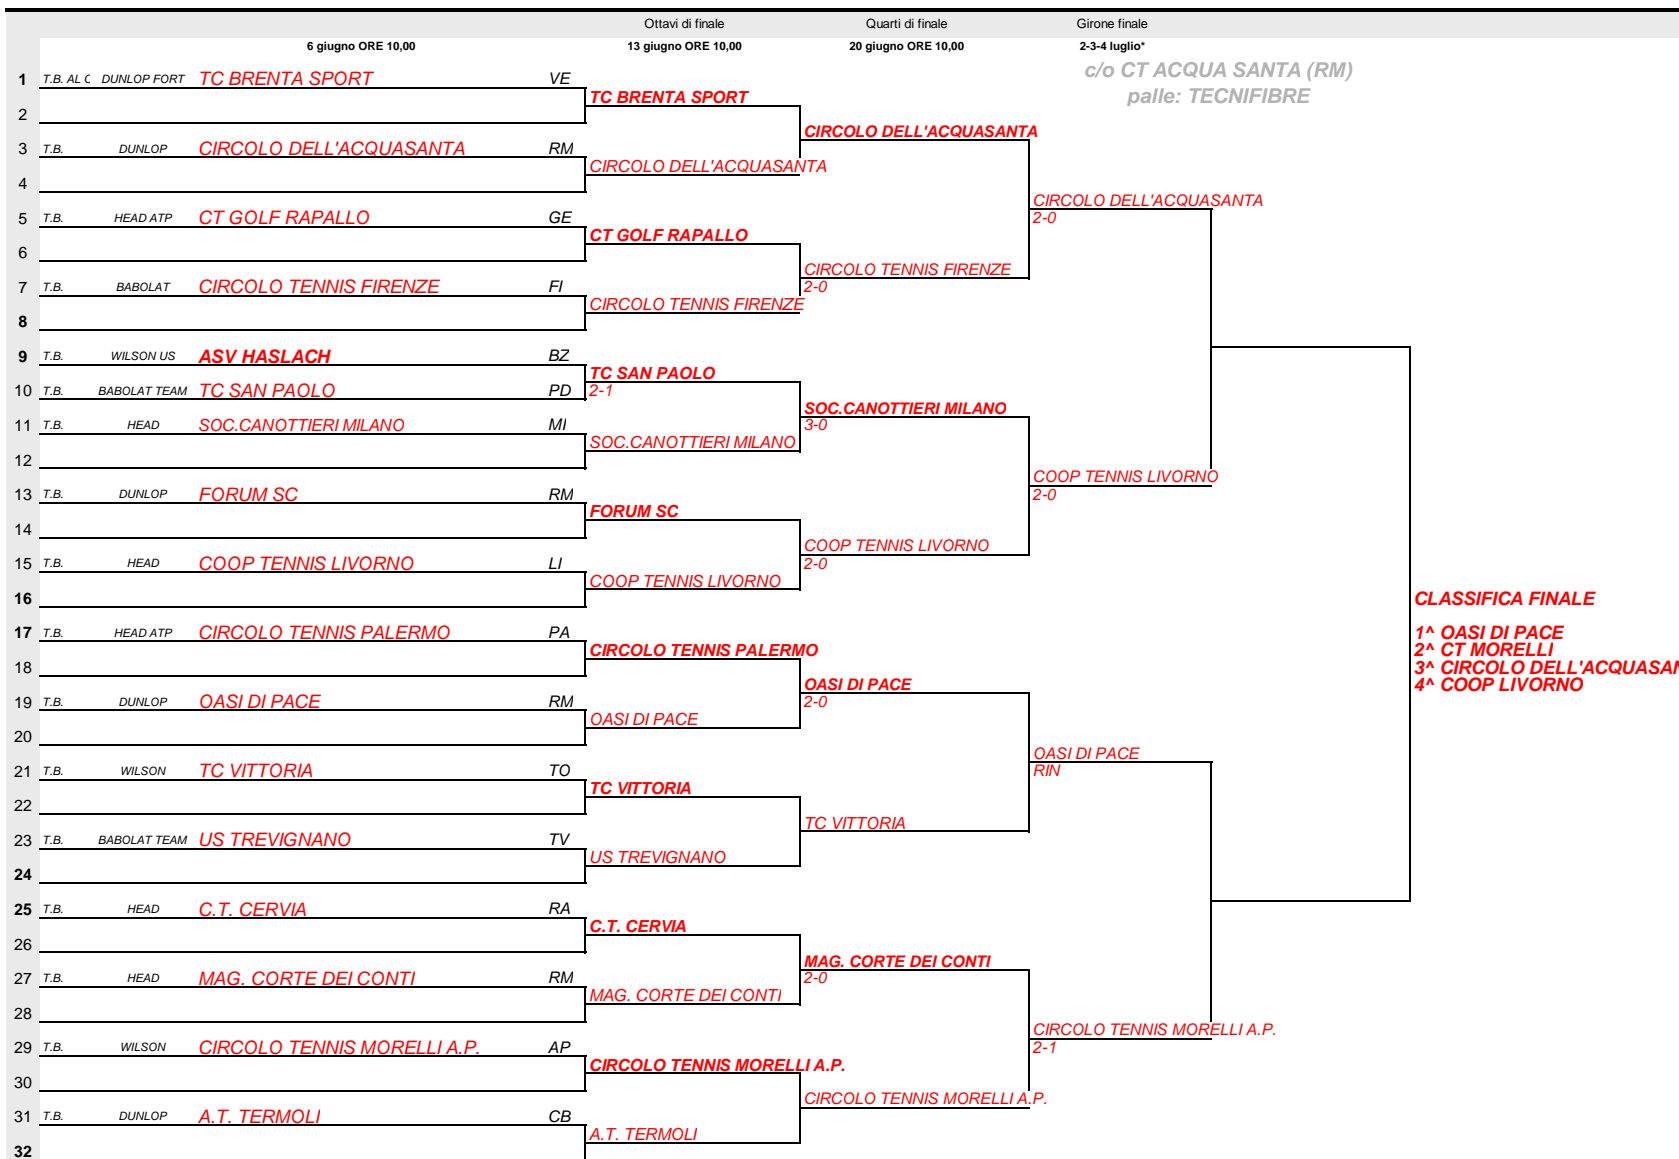

LADY
OVER 40 LIM 4.4

	6 giugno ORE 10,00	Ottavi di finale 13 giugno ORE 10,00	Quarti di finale 20 giugno ORE 10,00	Girone finale 2-3-4 luglio*	
1	T.B. WILSON CENTRO SPORTIVO ANCHETTA FI				c/o TC PORDENONE palle: BABOLAT
2	PLAY-IT BABOLAT VS TC CHATILLON ST. VINCENT AO	CENTRO SPORTIVO ANCHETTA 3-0			
3	T.B. WILSON CIRCOLO TENNIS MONTECCHIO PU		CENTRO SPORTIVO ANCHETTA 2-0		
4	T.B. HEAD C.T. CERVIA RA	CIRCOLO TENNIS MONTECCHIO 2-1			
5	T.B. HEAD SPORTING CLUB MALASPINA MI		CENTRO SPORTIVO ANCHETTA 2-0		
6	T.B. HEAD ATP ASV VAHRN A BZ	SPORTING CLUB MALASPINA 2-0			
7	T.B. WILSON TC GARDEN ROMA RM		TC GARDEN ROMA 2-0		
8	T.B. HEAD MATCH POINT 2000 PE	TC GARDEN ROMA 2-1			
9	SV HEAD ATP TC LOANO SV				
10	T.B. BABOLAT CIRCOLO TENNIS FIRENZE FI	CIRCOLO TENNIS FIRENZE 2-1			
11	T.B. BABOLAT AT VERONA VR		SPORTING CLUB MILANO 2 2-1		
12	T.B. BABOLAT SPORTING CLUB MILANO 2 MI	SPORTING CLUB MILANO 2 3-0			
13	T.B. HEAD AMICI DEL TENNIS SAMBUCETO CH		SPORTING CLUB MILANO 2 2-0		
14	T.B. DUNLOP ASD TUSCOLANA RM	AMICI DEL TENNIS SAMBUCETO 2-1			
15	BROSS SETORN TOURNAME TC S.CRISTINA SELVA BZ		CIR. DELLA STAMPA SPORTING p.a.		
16	T.B. TRETORN CIR. DELLA STAMPA SPORTING TO	CIR. DELLA STAMPA SPORTING 2-1			
17	T.B. DUNLOP CIRCOLO TENNIS TORTORETO TE				
18	T.B. DUNLOP TENNIS CLUB PARIOLI RM	TENNIS CLUB PARIOLI 2-1			
19	T.B. DUNLOP MAX TP TC BOSCOMANTICO VR		TENNIS CLUB PARIOLI 2-0		
20	T.B. DUNLOP GRUPPO TENNIS S.GIUSTO BAGNESE FI	TC BOSCOMANTICO 2-1			
21	T.B. DUNLOP TENNIS CLUB MONTECCHIO BG		TENNIS CLUB PARIOLI 2-0		
22	T.B. HEAD ATP TENNIS RIVOLI 2000 TO	TENNIS RIVOLI 2000 2-1			
23	T.B. TRETORN C.A.S.T. SAMMARINESE RSM		TENNIS RIVOLI 2000 3-0		
24	T.B. DUNLOP FORT CLUB TENNIS CRDD BZ	CLUB TENNIS CRDD 3-0			
25	T.B. WILSON TC NEW COUNTRY RM				
26	T.B. DUNLOP TENNIS CLUB AMBROSIANO MI	TENNIS CLUB AMBROSIANO 2-1			
27	T.B. DUNLOP FORT C.T. CANNETO BEACH ASD LEPORANO TA		TAORMINA SPORTING CLUB 2-1		
28	T.B. DUNLOP FORT TAORMINA SPORTING CLUB ME	TAORMINA SPORTING CLUB 2-1			
29	T.B. HEAD ATP TENNIS CLUB PETRARCA NA		TAORMINA SPORTING CLUB 2-1		
30	GOMMA HEAD TENNIS CLUB COSENZA CS	TENNIS CLUB PETRARCA 3-0			
31	T.B. HEAD ATP TC PINETA ARENZANO GE		ASD CIRCOLO TENNIS LUCCA 2-1		
32	T.B. TECNIFIBRE ASD CIRCOLO TENNIS LUCCA LU	ASD CIRCOLO TENNIS LUCCA 2-1			

CLASSIFICA FINALE
1^ TC PARIOLI
2^ TAORMINA SP. CLUB
3^ SC MILANO 2
4^ CS ANCHETTA

Le squadre in grassetto, giocano in casa.

LADY
OVER 45

Le squadre in grassetto, giocano in casa.